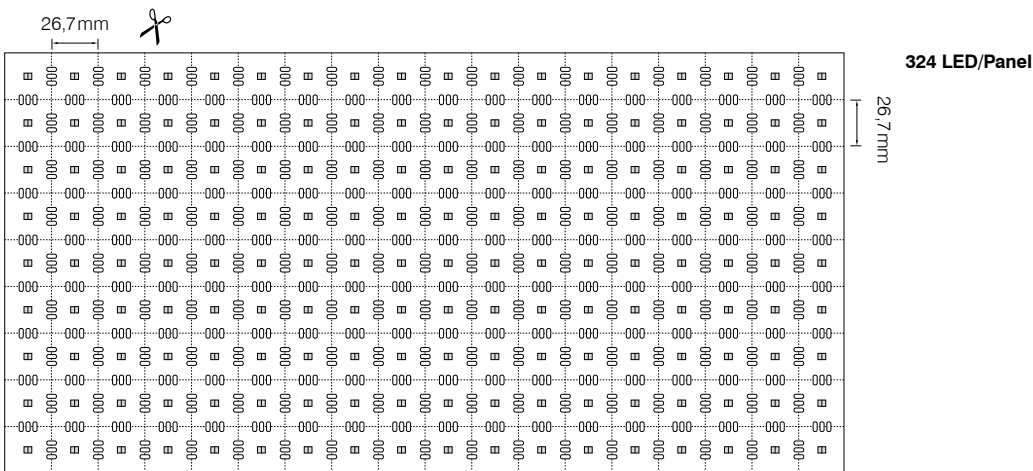

DIM-2-WARM 2835 FLEX-PANEL

Abmessungen/Dimensions	480x240mm
Leuchtmittel/Light source	2835
Lichtstrom /Luminous Flux	6500lm//Panel
Leistung/Wattage	72W//Panel
Anzahl LEDs/LED Qty	32LED//Panel
IP-Schutzart/IP-Protection	IP20
Schutzklasse/Protection Class	III

Artikelnummer Article Number	IP IP	LEDs/Panel LEDs/Panel	CRI CRI	Teilungsmaß Cutting unit	Leistung Wattage	PCB Breite PCB Width	Farbe Color	Lichtstrom Luminous Flux
Constant Voltage Strips								
PM2835Y288R3-DW	IP20	324LEDs	CRI>90	26,7mm x 26,7mm	72W	480x240mm	■ 1800K - ■ 2800K	6500lm